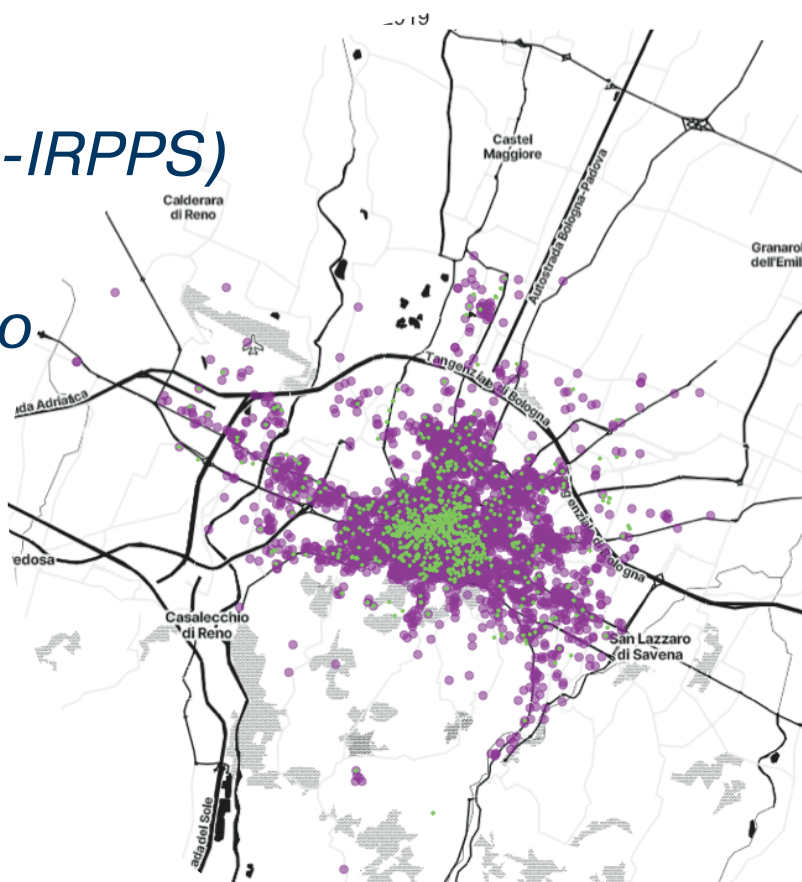

25/03/2025

11:30 - 13.00

IRPPS - Sala Misiti

Via Palestro 32, Roma

Ilaria Rossi
(Uni. Sapienza)

**Nuove geografie urbane:
Airbnb, affitti a lungo termine
e abitanti**

In dialogo con:
Massimiliano Crisci (CNR-IRPPS)

Introduce: *Julian Lovreglio*

INFO comunicazione@irpps.cnr.it